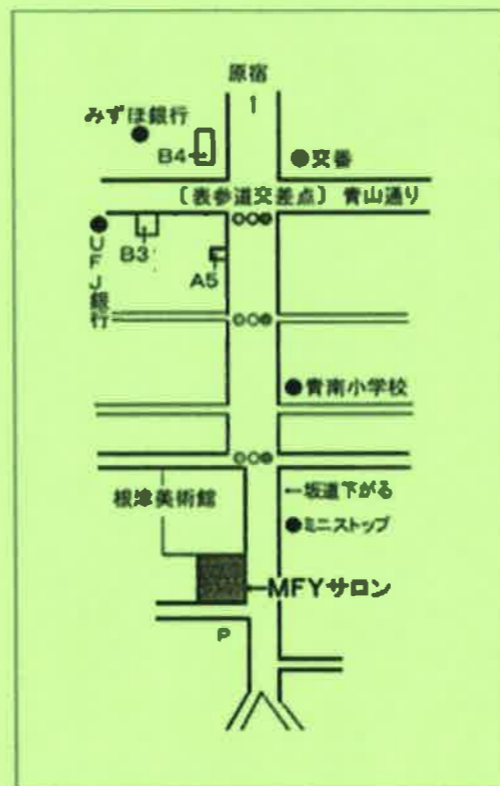

どうぞお楽しみ下さい。

雑賀淑子

(Madame Saibaba)

【コンサート会場】

〒106-0031 東京都港区西麻布2-21-2

MFYサロン(カニングハム・メモリアルハウス)

東京メトロ「表参道」駅下車A5出口徒歩8分

※エレベーターはB3出口にあります。