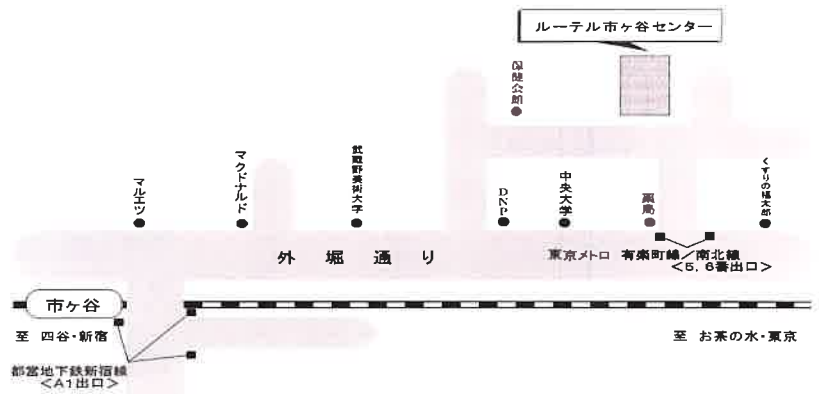

〈協 力〉新井雅子バレエスタジオ、小泉高峰コパン・ドウ・バレエ、フジサトバレエ・スタジオ

ルーテル市ヶ谷センター

〒162-0842 東京都新宿区市谷砂土原町1-1

◆各線 市ヶ谷駅下車◆

- ◎ J R 総武線 地上 出口 徒歩7分
- ◎ 都営地下鉄 新宿線 A1 出口 徒歩7分
- ◎ 東京メトロ 有楽町線 5,6番 出口 徒歩2分
- ◎ 東京メトロ 南北線 5,6番 出口 徒歩2分

スタッフ 舞台監督/山田亜由美 ライブ配信撮影/ 橋直彦